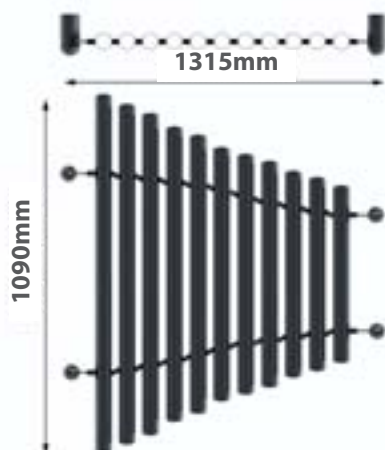

Mirror Chimes wykonane są z polerowanej stali nierdzewnej. Dźwięki dostrojone są do pentatonicznej skali C-dur (C4-C6). Instrument połączony jest z podłożem za pomocą uchwytów montażowych, które można zastosować do niemal każdej pionowej powierzchni.

Kraj pochodzenia:

Wielka Brytania

Skala:

Pentatoniczna

Zakres dźwięków:

C3-C5

Ilość użytkowników:

1